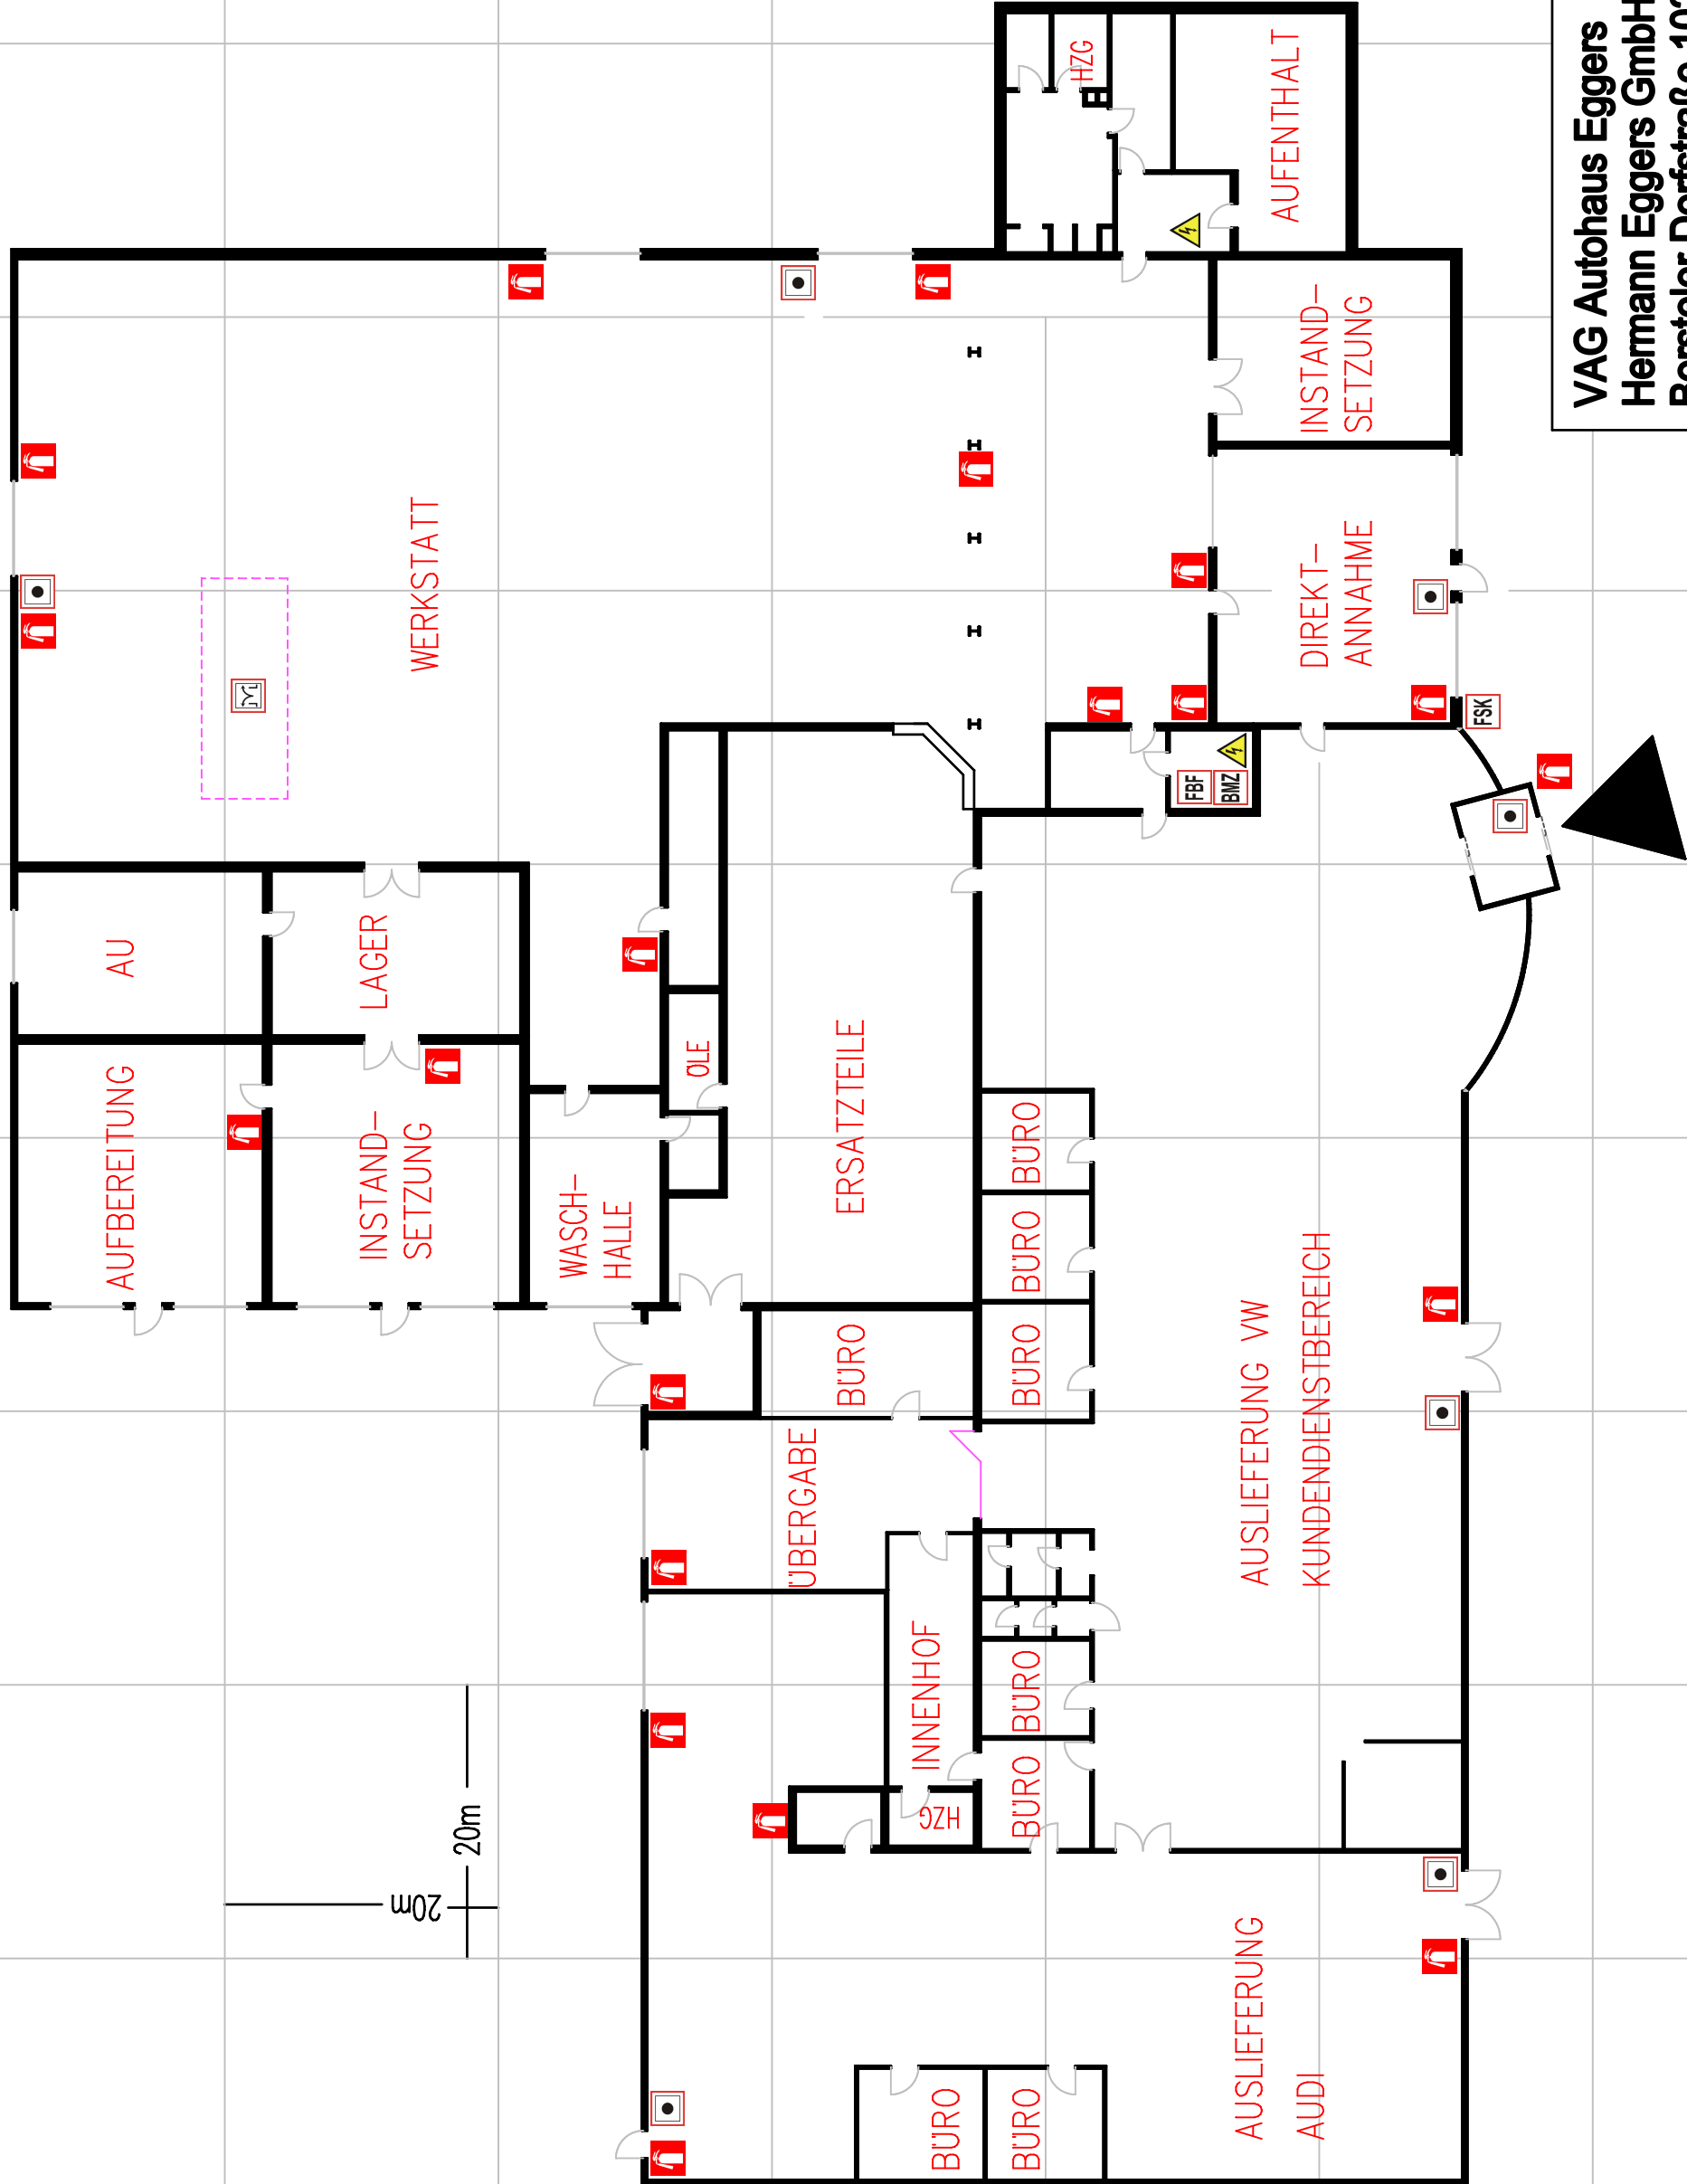

20m
20m

LEGENDE

- Feuerwehzufahrt
- Weg zur BMZ
- Brandmeldezentrale
- Feuerwehrbedienfeld
- Feuerwehrschlüsselkasten
- Druckknopfmelder Brandmeldeanlage
- Handfeuerlöschgerät
- RWA- Anlage mit täglicher Lüftung (Lichtband)
- Warnung vor elektrischer Spannung
- Gebäudehaupteingang